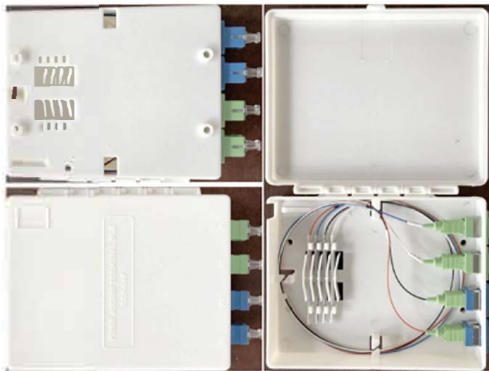

## INDOOR ENCLOSURES

Optical Distribution box

ODF 02 ( Size: H: 97, W: 86, D: 23mm)

ODF 04 ( Size: H: 150, W: 110, D: 30mm)

ODF 04 ( Size: H: 140, W: 116, D: 30mm)

ODF 08 ( Size: H: 170, W: 140, D: 38mm)

## OUTDOOR ENCLOSURES

Optical Distribution box

ODF - 04FO  
( Size: H: 205, W: 130, D: 38 mm )

ODF - 12FO  
( Size: H: 235, W: 200, D: 60 mm )

ODF - 24FO  
( Size: H: 310, W: 250, D: 95 mm )