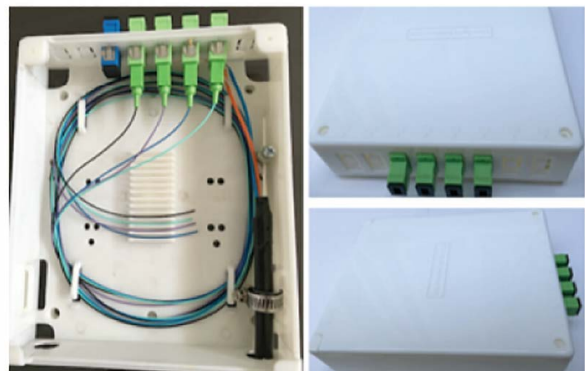

## INDOOR ENCLOSURES

Optical Distribution box

ODF 02 ( Size: H: 97, W: 86, D: 23mm)

ODF 04 ( Size: H: 150, W: 110, D: 30mm)

ODF 04 ( Size: H: 140, W: 116, D: 30mm)

ODF 08 ( Size: H: 170, W: 140, D: 38mm)